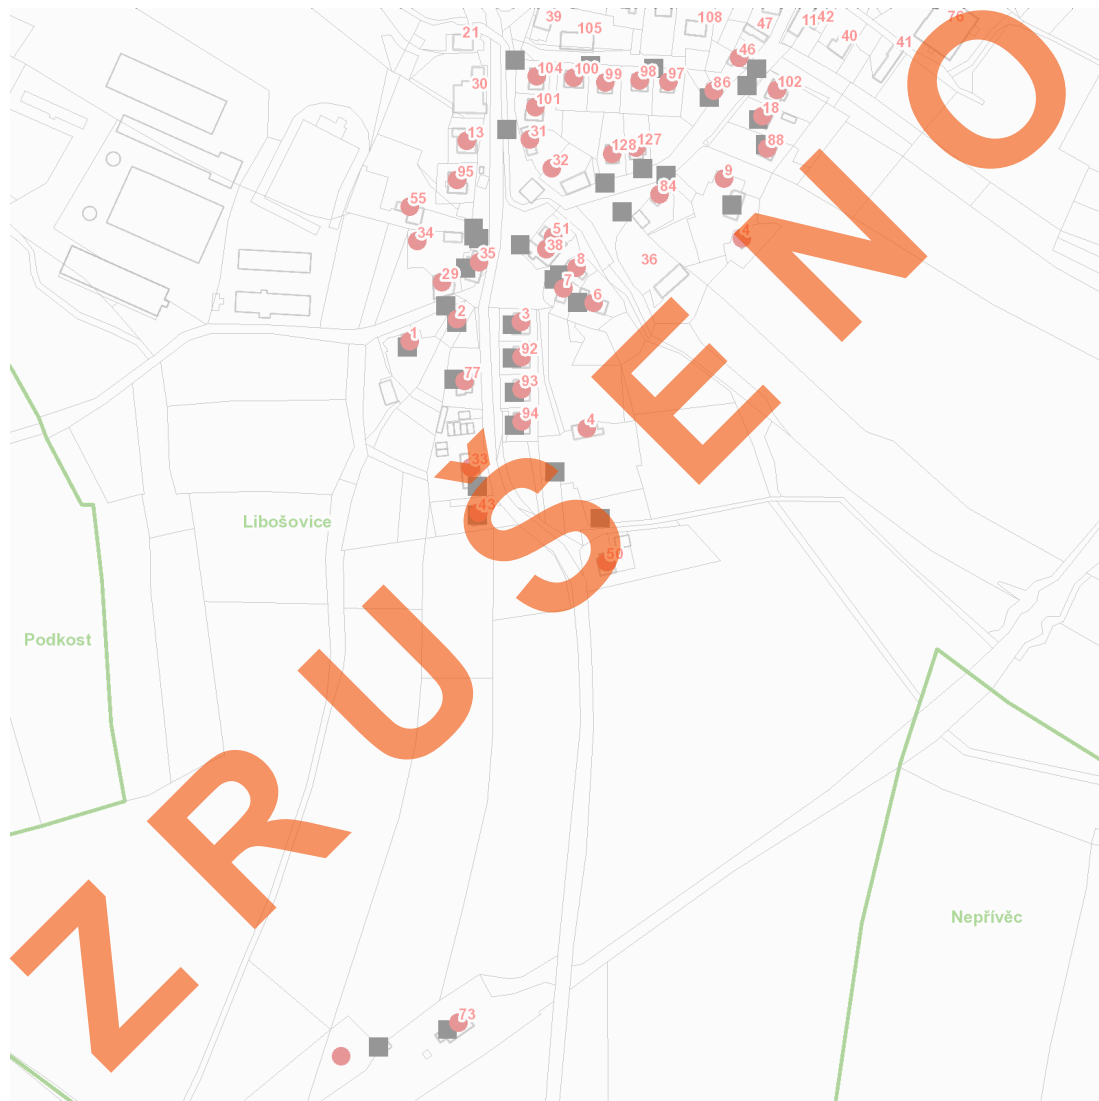

dne **16. 4. 2021** od **7:30** do **16:00** hodin

Plánovaná odstávka zahrnuje tyto lokality:**Libošovice (okres Jičín)**

č. p. 1, 2, 3, 4, 6, 7, 8, 9, 13, 18, 29, 31-35, 38, 43, 46, 50, 51, 55, 73, 77, 84, 86, 88, 92, 93, 94, 95, 97-102, 104, 127, 128

č. ev. 4

kat. území **Libošovice** (kód **683299**): parcelní č. 192/12

ZRUŠENO

UPOZORNĚNÍ

Dotčené zařízení distribuční soustavy je nutné i v době odstávky považovat za zařízení pod napětím, a proto vás žádáme o dodržení všech zásad bezpečnosti a provedení opatření potřebných k zamezení případných škod na zdraví a majetku. | Provozovatelé výroben elektřiny jsou povinni zajistit přerušeni dodávky elektřiny z výroby do vypnutého úseku distribuční soustavy.

dne **16. 4. 2021** od **7:30** do **16:00** hodin

Orientační mapový podklad odstávkou dotčených lokalit

VYSVĚTLIVKY

- – adresy dotčené odstávkou elektřiny
- – místa připojení k elektrické síti dotčená odstávkou

INFORMACE ZASLÁNA

IDDS: haca9gn (Obec Libošovice)