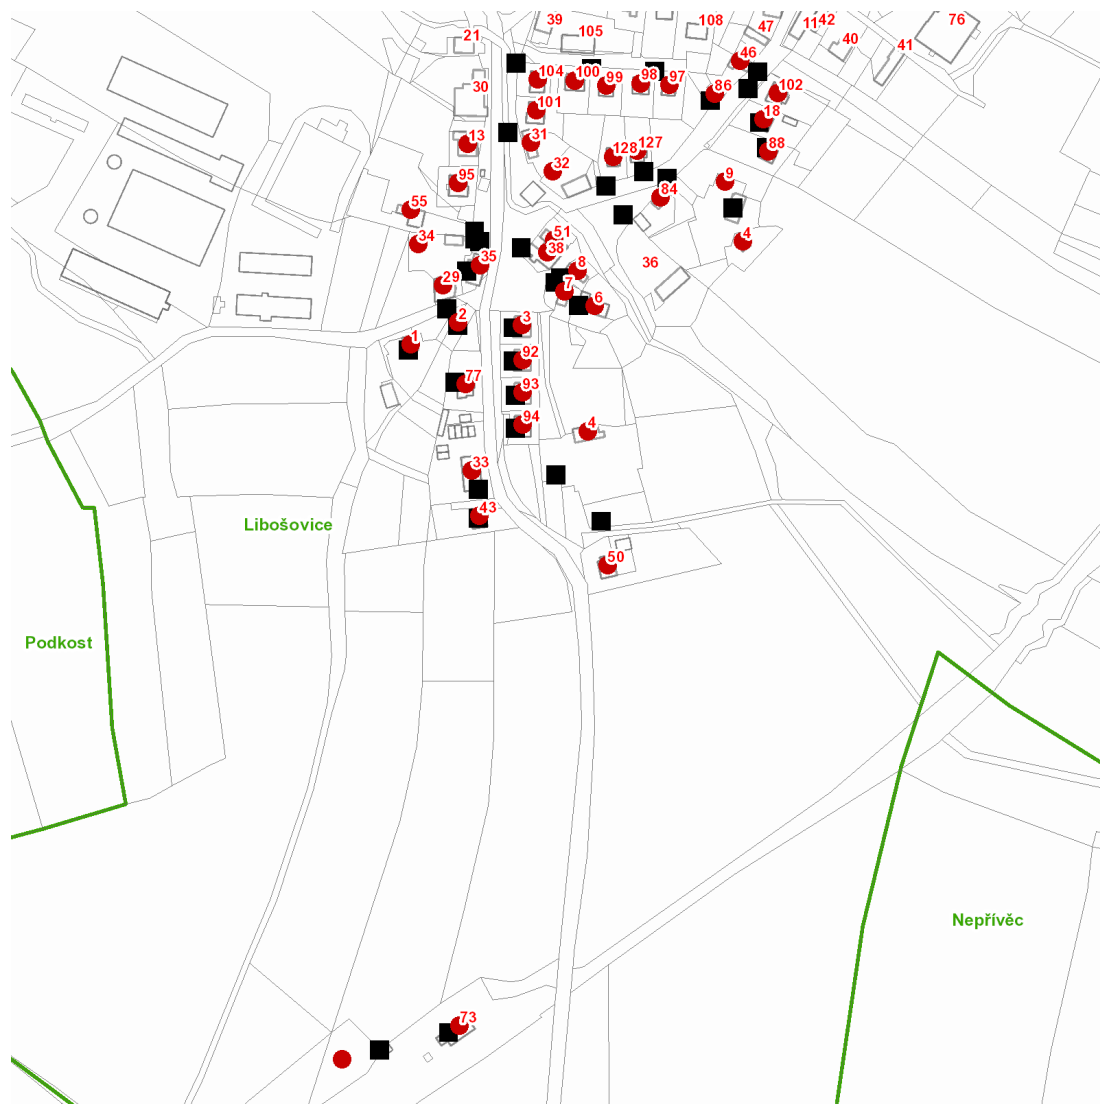

dne **16. 4. 2021** od **7:30** do **16:00** hodin

Plánovaná odstávka zahrnuje tyto lokality:**Libošovice (okres Jičín)**

č. p. 1, 2, 3, 4, 6, 7, 8, 9, 13, 18, 29, 31-35, 38, 43, 46, 50, 51, 55, 73, 77, 84, 86, 88, 92, 93, 94, 95, 97-102, 104, 127, 128

č. ev. 4

kat. území **Libošovice** (kód **683299**): parcelní č. 192/12

UPOZORNĚNÍ

Dotčené zařízení distribuční soustavy je nutné i v době odstávky považovat za zařízení pod napětím, a proto vás žádáme o dodržení všech zásad bezpečnosti a provedení opatření potřebných k zamezení případných škod na zdraví a majetku. | Provozovatelé výroben elektřiny jsou povinni zajistit přerušení dodávky elektřiny z výroby do vypnutého úseku distribuční soustavy.

dne 16. 4. 2021 od 7:30 do 16:00 hodin**Orientační mapový podklad odstávkou dotčených lokalit****VYSVĚTLIVKY**

- – adresy dotčené odstávkou elektřiny
- – místa připojení k elektrické síti dotčená odstávkou

INFORMACE ZASLÁNA

IDDS: haca9gn (Obec Libošovice)